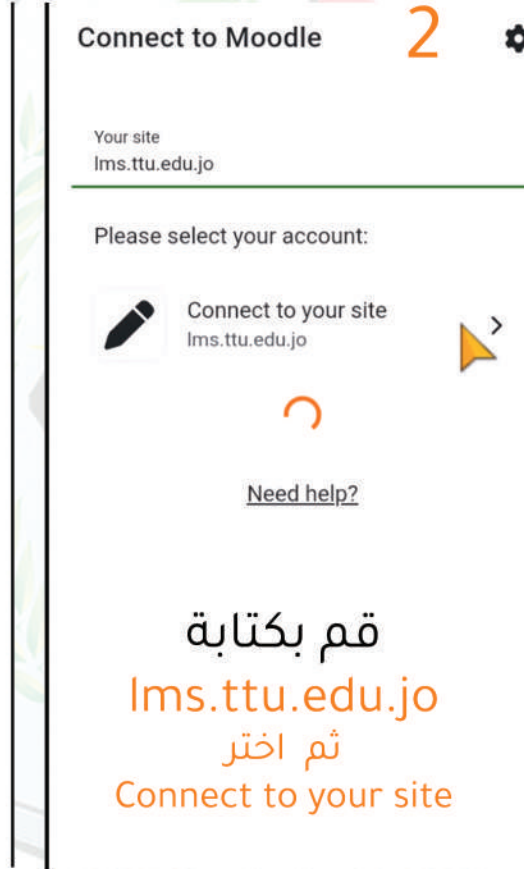

الطلبة الأعزاء: يمكنك تسجيل الدخول الى بوابة التعليم الإلكتروني من خلال كلمة مرور بوابة الطالب (التسجيل الإلكتروني)
Dear students: You can log in to the e-learning portal using your student portal password (online registration)

الآية الدخول الى بوابة التعليم الإلكتروني

من خلال متجر التطبيقات | Android & IOS

من خيار البحث قم بكتابة كلمة Moodle
قم بالنقر على زر Install

في الخطوة الثالثة قم بكتابة رقمك الجامعي
وكلمة المرور الخاصة ببوابة الطالب

ملاحظة هامة : ان عملية الدخول لجميع بوابات الطلبة في الجامعة
اصبحت موحدة بكلمة مرور واحدة **كلمة مرور بوابة الطالب**

الآلية الدخول الى تطبيق Microsoft Teams

من خلال متجر التطبيقات | Android & IOS أو اصدر سطح المكتب
قم بتحميل التطبيق بالبحث عن كلمة Teams