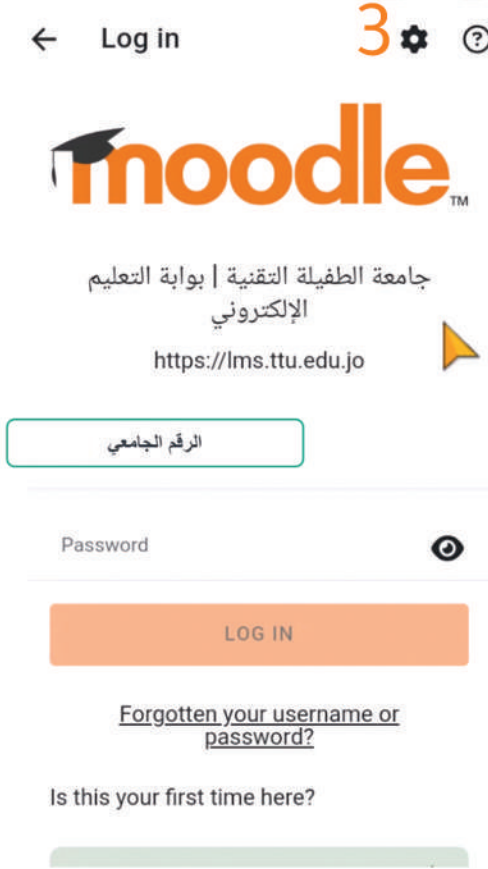

الطلبة الأعزاء: يمكنك تسجيل الدخول الى بوابة التعليم الإلكتروني من خلال كلمة مرور بوابة الطالب (التسجيل الإلكتروني)
Dear students: You can log in to the e-learning portal using your student portal password (online registration)

الآية الدخول الى بوابة التعليم الإلكتروني

من خلال متجر التطبيقات | Android & IOS

من خيار البحث قم بكتابة كلمة Moodle
قم بالنقر على زر Install

في الخطوة الثالثة قم بكتابة رقمك الجامعي
وكلمة المرور الخاصة ببوابة الطالب